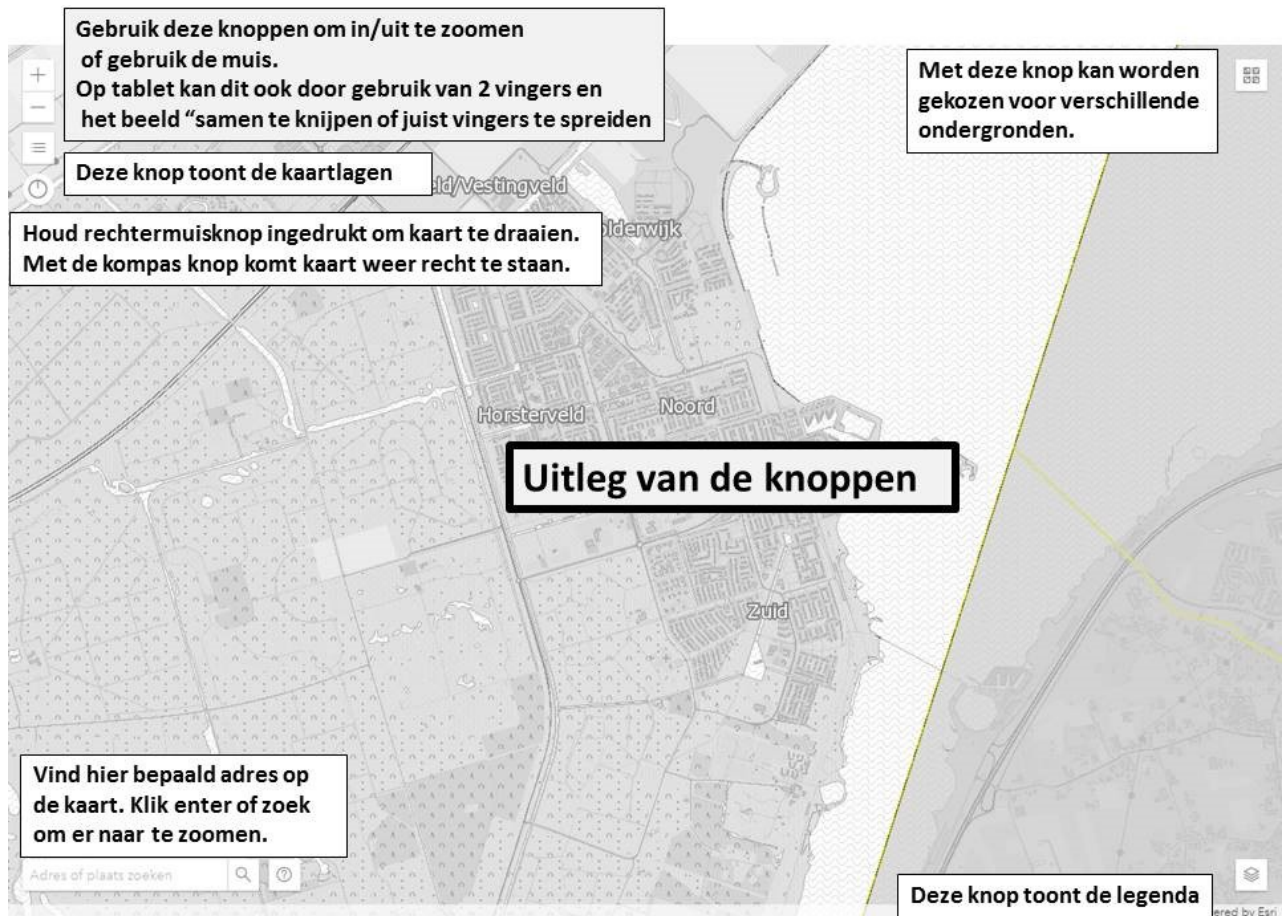

Welkom bij de webkaart van Zeewolde

Deze webkaart toont gegevens van één basisthema.

Voor vragen over deze kaart kunt u mailen naar teamgeoinformatie@meerinzicht.nl (graag in onderwerp Webkaart vermelden.)

Bij **Kaartlagen** kunnen lagen aan en uit worden gezet.

Bij de **Gallerie** (knop rechtsboven) kan een andere ondergrond worden gekozen

De **Legenda** geeft informatie over de kleuren op de kaart, als er lagen in de kaartlagen zijn aangevinkt

Bij de **Zoekfunctie** (linksonder) worden de mogelijke straatnamen getoond.

Met **linkermuisklik** wordt extra informatie op de kaart getoond (indien aanwezig)

Als **rechtermuis** wordt vastgehouden, kan kaartbeeld worden gedraaid. Dit kan handig zijn bij printen van de kaart.